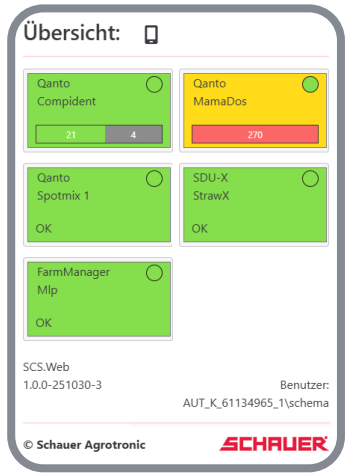

PRO - VFPig6: Alle Basic Features +

- SCS.Alarm: Alarmierung über E-Mail
- SCS.LiveWeb: Live Zugriff auf Pig Manager Smart
- SCS.LiveData: Zugriff auf Gerätedaten via REST API
- SCS.LiveScreen: Fernwartungszugriff auf einen Schauer Qanto Fütterungscomputer

Preis
auf
Anfrage

BASIC - StrawX

- SCS.Backup: Automatische Datensicherung
- SCS.Overview: Betriebsübersicht

kostenlos

PRO - StrawX: Alle Basic Features +

- SCS.Alarm: Alarmierung über E-Mail
- SCS.LiveWeb: Live Zugriff auf StrawX
- SCS.LiveScreen: Fernwartungszugriff auf einen Schauer

Preis
auf
Anfrage

SCHAUER[®]
PERFECT FARMING SYSTEMS

youtube.com/user/stalltechnik | facebook.com/schaueragrotrotronic

SCHAUER CLOUD SOLUTIONS (SCS)

INTELLIGENTES DATENMANAGEMENT FÜR
MEHR ERFOLG UND EINE EFFIZIENTE TIERHALTUNG

Fernzugriff VFPIg6

Fernzugriff StrawX

Gesamtübersicht Desktop

Gesamtübersicht Mobil

SCHAUER®

PERFECT FARMING SYSTEMS

youtube.com/user/stalltechnik | facebook.com/schaueragrotronic