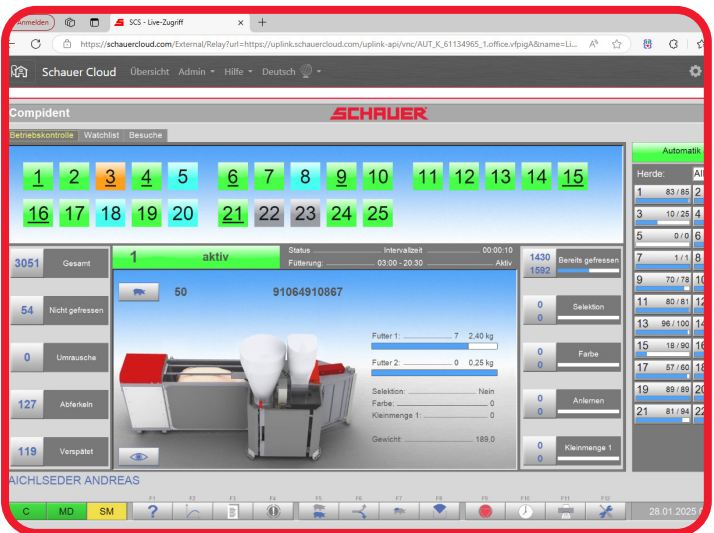

PRO - VFPig6: Alle Basic Features +

- SCS.Alarm: Alarmierung über E-Mail
- SCS.LiveWeb: Live Zugriff auf Pig Manager Smart
- SCS.LiveData: Zugriff auf Gerätedaten via REST API
- SCS.LiveScreen: Fernwartungszugriff auf einen Schauer Qanto Fütterungscomputer

Ab 25€
p.M. pro
Gerät

BASIC - StrawX

- SCS.Backup: Automatische Datensicherung
- SCS.Overview: Betriebsübersicht

kostenlos

PRO - StrawX: Alle Basic Features +

- SCS.Alarm: Alarmierung über E-Mail
- SCS.LiveWeb: Live Zugriff auf StrawX
- SCS.LiveScreen: Fernwartungszugriff auf einen Schauer

Ab 20€
p.M. pro
Gerät

SCHAUER[®]
PERFECT FARMING SYSTEMS

youtube.com/user/stalltechnik | facebook.com/schaueragrotrotronic

SCHAUER CLOUD SOLUTIONS (SCS)

INTELLIGENTES DATENMANAGEMENT FÜR
MEHR ERFOLG UND EINE EFFIZIENTE TIERHALTUNG

Fernzugriff VFPIg6

Fernzugriff StrawX

Gesamtübersicht Desktop

Gesamtübersicht Mobil