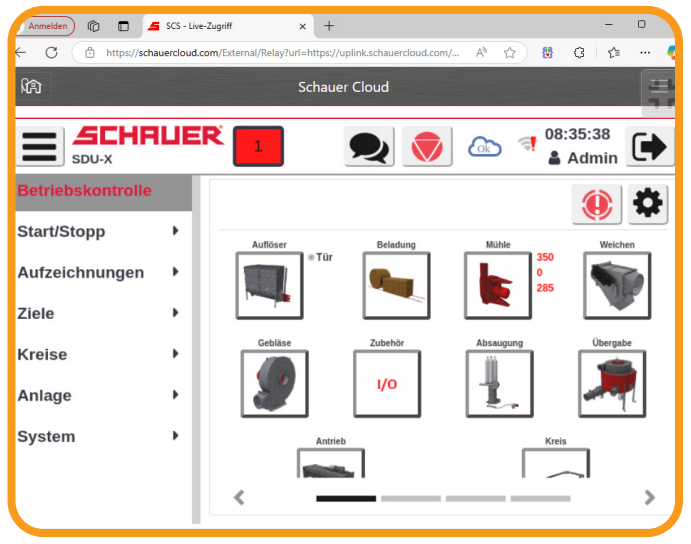

PRO - VFPig6: Alle Basic Features +

- SCS.Alarm: Alarmierung über E-Mail
- SCS.LiveWeb: Live Zugriff auf Pig Manager Smart
- SCS.LiveData: Zugriff auf Gerätedaten via REST API
- SCS.LiveScreen: Fernwartungszugriff auf einen Schauer Qanto Fütterungscomputer

Preis
auf
Anfrage

BASIC - StrawX

- SCS.Backup: Automatische Datensicherung
- SCS.Overview: Betriebsübersicht

kostenlos

PRO - StrawX: Alle Basic Features +

- SCS.Alarm: Alarmierung über E-Mail
- SCS.LiveWeb: Live Zugriff auf StrawX
- SCS.LiveScreen: Fernwartungszugriff auf einen Schauer

Preis
auf
Anfrage

SCHAUER[®]
PERFECT FARMING SYSTEMS

youtube.com/user/stalltechnik | facebook.com/schaueragrotrotronic

SCHAUER CLOUD SOLUTIONS (SCS)

INTELLIGENTES DATENMANAGEMENT FÜR
MEHR ERFOLG UND EINE EFFIZIENTE TIERHALTUNG

Fernzugriff VFPIg6

Fernzugriff StrawX

Gesamtübersicht Desktop

Gesamtübersicht Mobil

SCHAUER®

PERFECT FARMING SYSTEMS

youtube.com/user/stalltechnik | facebook.com/schaueragrotronic