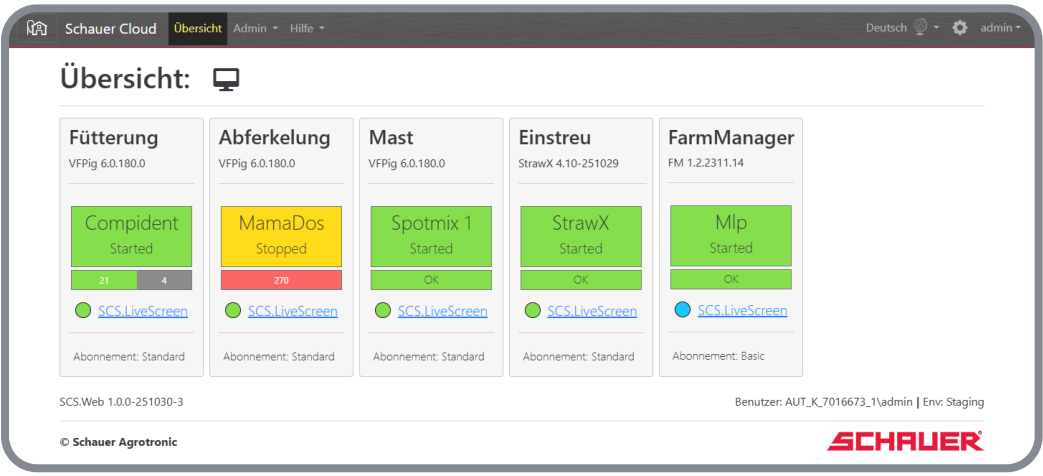

PRO - VFPig6: Alle Basic Features +

- SCS.Alarm: Alarmierung über E-Mail
- SCS.LiveWeb: Live Zugriff auf Pig Manager Smart
- SCS.LiveData: Zugriff auf Gerätedaten via REST API
- SCS.LiveScreen: Fernwartungszugriff auf einen Schauer Qanto Fütterungscomputer

Preis
auf
Anfrage

BASIC - StrawX

- SCS.Backup: Automatische Datensicherung
- SCS.Overview: Betriebsübersicht

kostenlos

PRO - StrawX: Alle Basic Features +

- SCS.Alarm: Alarmierung über E-Mail
- SCS.LiveWeb: Live Zugriff auf StrawX
- SCS.LiveScreen: Fernwartungszugriff auf einen Schauer

Preis
auf
Anfrage

SCHAUER[®]
PERFECT FARMING SYSTEMS

youtube.com/user/stalltechnik | facebook.com/schaueragrotrotronic

SCHAUER CLOUD SOLUTIONS (SCS)

INTELLIGENTES DATENMANAGEMENT FÜR
MEHR ERFOLG UND EINE EFFIZIENTE TIERHALTUNG

Fernzugriff VFPIg6

Fernzugriff StrawX

Gesamtübersicht Desktop

Gesamtübersicht Mobil

SCHAUER®

PERFECT FARMING SYSTEMS

youtube.com/user/stalltechnik | facebook.com/schaueragrotronic