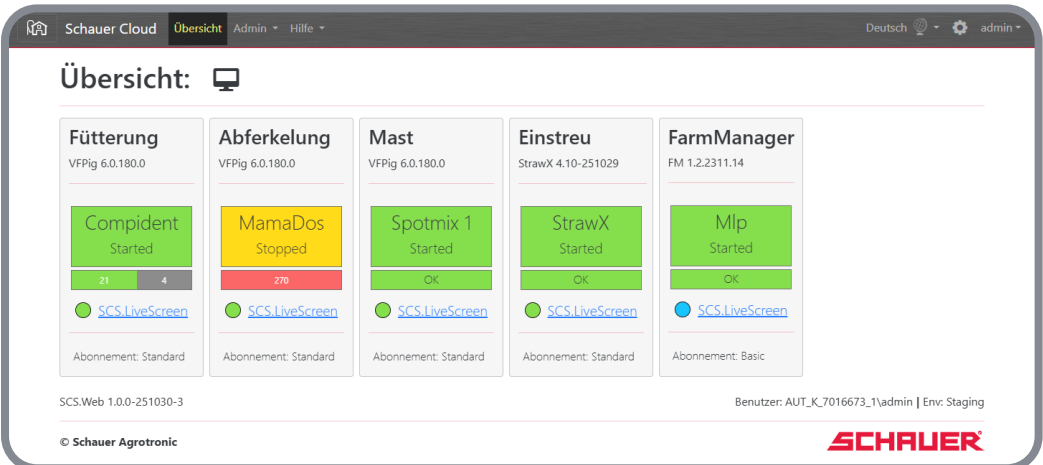

PRO - VFPig6: Alle Basic Features +

- SCS.Alarm: Alarmierung über E-Mail
- SCS.LiveWeb: Live Zugriff auf Pig Manager Smart
- SCS.LiveData: Zugriff auf Gerätedaten via REST API
- SCS.LiveScreen: Fernwartungszugriff auf einen Schauer Qanto Fütterungscomputer

Ab 25€
p.M. pro
Gerät

BASIC - StrawX

- SCS.Backup: Automatische Datensicherung
- SCS.Overview: Betriebsübersicht

kostenlos

PRO - StrawX: Alle Basic Features +

- SCS.Alarm: Alarmierung über E-Mail
- SCS.LiveWeb: Live Zugriff auf StrawX
- SCS.LiveScreen: Fernwartungszugriff auf einen Schauer

Ab 20€
p.M. pro
Gerät

SCHAUER[®]
PERFECT FARMING SYSTEMS

youtube.com/user/stalltechnik | facebook.com/schaueragrotrotronic

SCHAUER CLOUD SOLUTIONS (SCS)

INTELLIGENTES DATENMANAGEMENT FÜR
MEHR ERFOLG UND EINE EFFIZIENTE TIERHALTUNG

Fernzugriff VFPIg6

Fernzugriff StrawX

Gesamtübersicht Desktop

Gesamtübersicht Mobil