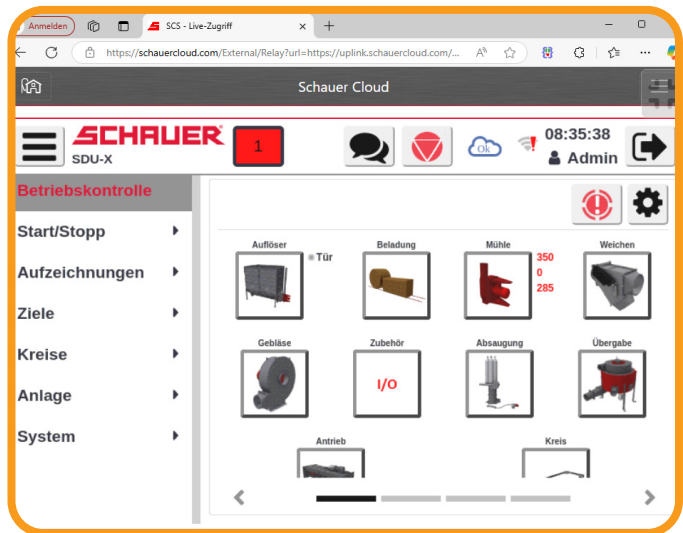

PRO - VFPig6: Alle Basic Features +

- SCS.Alarm: Alarmierung über E-Mail
- SCS.LiveWeb: Live Zugriff auf Pig Manager Smart
- SCS.LiveData: Zugriff auf Gerätedaten via REST API
- SCS.LiveScreen: Fernwartungszugriff auf einen Schauer Qanto Fütterungscomputer

Ab 20€
p.M. pro
Gerät

SCHAUER[®]
PERFECT FARMING SYSTEMS

youtube.com/user/stalltechnik | facebook.com/schaueragrotrotronic

SCHAUER CLOUD SOLUTIONS (SCS)

INTELLIGENTES DATENMANAGEMENT FÜR
MEHR ERFOLG UND EINE EFFIZIENTE TIERHALTUNG

Fernzugriff VFPIg6

Fernzugriff StrawX

Gesamtübersicht Desktop

Gesamtübersicht Mobil