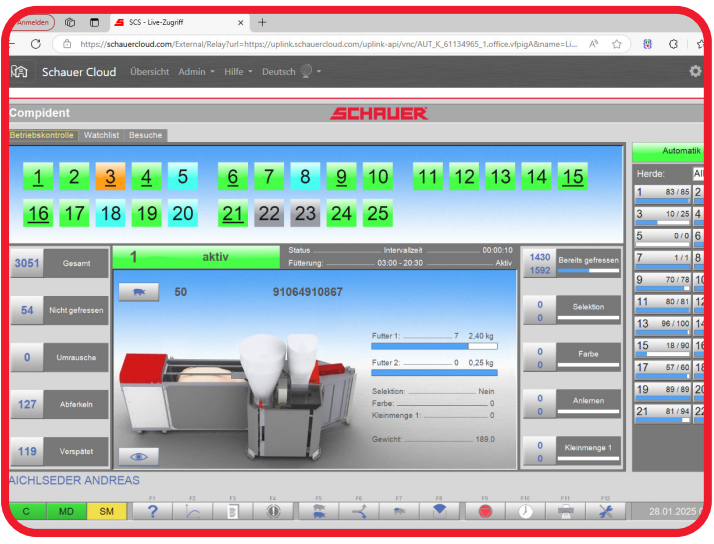

PRO - VFPig6: Alle Basic Features +

- SCS.Alarm: Alarmierung über E-Mail
- SCS.LiveWeb: Live Zugriff auf Pig Manager Smart
- SCS.LiveData: Zugriff auf Gerätedaten via REST API
- SCS.LiveScreen: Fernwartungszugriff auf einen Schauer Qanto Fütterungscomputer

Preis
auf
Anfrage

BASIC - StrawX

- SCS.Backup: Automatische Datensicherung
- SCS.Overview: Betriebsübersicht

kostenlos

PRO - StrawX: Alle Basic Features +

- SCS.Alarm: Alarmierung über E-Mail
- SCS.LiveWeb: Live Zugriff auf StrawX
- SCS.LiveScreen: Fernwartungszugriff auf einen Schauer

Preis
auf
Anfrage

SCHAUER[®]
PERFECT FARMING SYSTEMS

youtube.com/user/stalltechnik | facebook.com/schaueragrotrotronic

SCHAUER CLOUD SOLUTIONS (SCS)

INTELLIGENTES DATENMANAGEMENT FÜR
MEHR ERFOLG UND EINE EFFIZIENTE TIERHALTUNG

Fernzugriff VFPIg6

Fernzugriff StrawX

Gesamtübersicht Desktop

Gesamtübersicht Mobil

SCHAUER®

PERFECT FARMING SYSTEMS

youtube.com/user/stalltechnik | facebook.com/schaueragrotronic